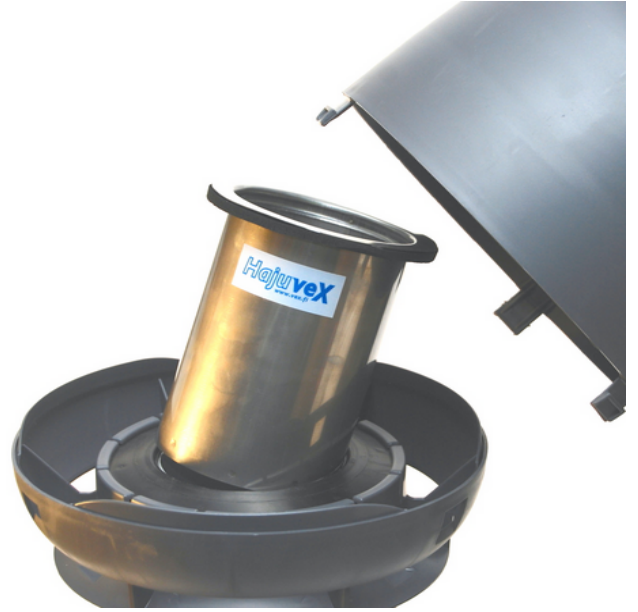

HajuveX

**Aktiivihiileen perustuva
hajusuodatin poistaa
tuuletusputkesta tulevat
hajut - välittömästi!**

HajuveX -malleja on kaikenlaisiin tuuletusputkiin

HajuveX on kestävä ratkaisu:

- Haponkestävä suodatin
- Helposti irroitettava hiilipesä ja vaihdettava aktiivihiilipanos
- Sadehattu
- Helppo asennus ja ylläpito

Malli	Sopiva tuuletusputkiin	Korkeus, halkaisija (mm)	Eristys	LVI-numero	Väri vaihtoehdot
1235	Eristämätön 160 mm	Hiilipesä: 150, 146 Hattu: 394, 310 Koko korkeus: 790	On	7803320, 7803321	Musta, harmaa
1330	Eristetty 110/160 mm	Hiilipesä: 150, 96 Hattu: 221, 256	-	7803306- 7803309, 7803322	Musta, harmaa, tiilenpunainen, punainen, ruskea
1230	Eristämätön 110 mm	Hiilipesä: 150, 96 Hattu: 221, 256 Koko korkeus: 645	On	7803305, 7803313- 7803315, 7803324	Musta, harmaa, tiilenpunainen, punainen, ruskea
1225	Eristämätön >110 mm ja <160 mm (jatkoholkki tarvitaan 160 mm putkiin)	Hiilipesä: 150, 96 Hattu: 221, 256 Koko korkeus: 600	On	7803301, 7803310	Musta, harmaa
1335	Eristämätön 75 mm Eristämätön 110 mm	Hiilipesä: 150, 96 Hattu: 244, 202	Ei Ei	7803303 7803317- 7803318, 7803326- 7803328	Harmaa Musta, harmaa, tiilenpunainen, punainen, ruskea